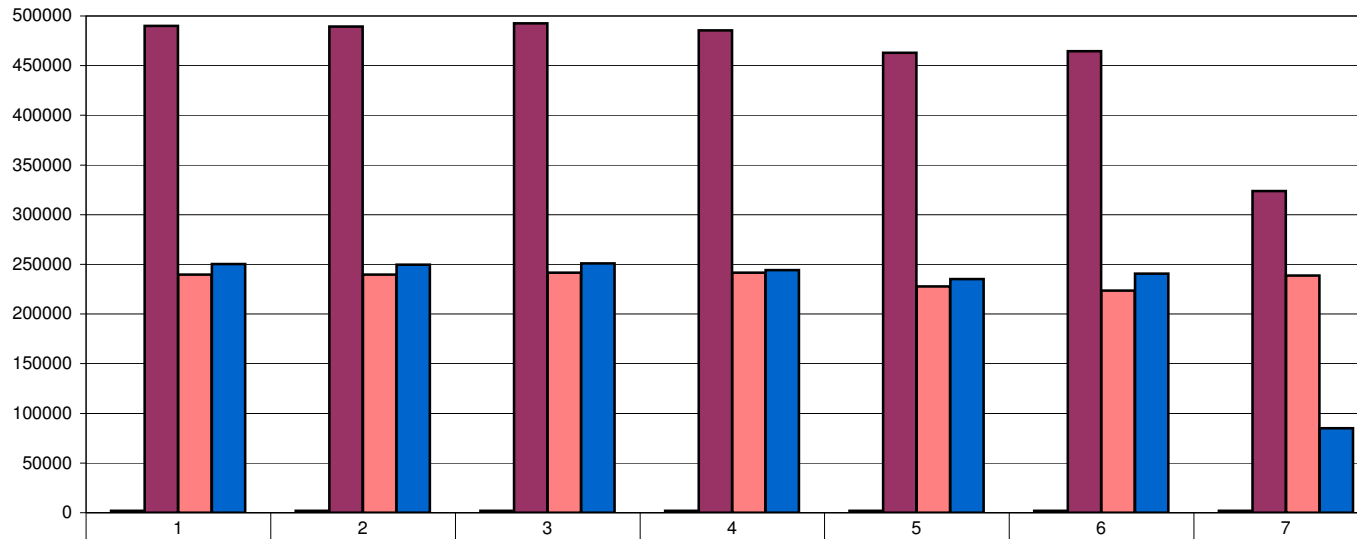

## Flugbewegungen auf FRA

### Stand per 31.08.2011

	1	2	3	4	5	6	7
■ Jahr	2005	2006	2007	5 2008	2009	2010	2011
■ Gesamt	490.147	489.406	492.569	485.605	463.018	464.414	323.684
■ 1. Halbjahr	239.780	239.666	241.701	241.545	227.823	223.739	238.770
■ 2. Halbjahr	250.367	249.740	250.868	244.060	235.195	240.675	84.914